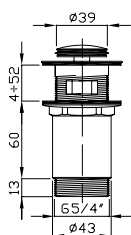

ROZMĚRY

OBSAH BALENÍ

MATKOVÉ SIFONY

Designové mosazné sifony do vaší koupelny. Vhodné pro kombinaci s umyvadlovým výtokovým ventilem Click-Clack.

SIFON CR MATKOVÝ

EMCR004

SIFON CR MATKOVÝ

EMCR003

UMYVADLOVÝ VÝTOKOVÝ VENTIL CLICK - CLAK

EUVCR01

MALÝ

UMYVADLOVÝ VÝTOKOVÝ VENTIL CLICK - CLAK

EUVCR02

VELKÝ

SIFON CR MATKOVÝ

EMCR002