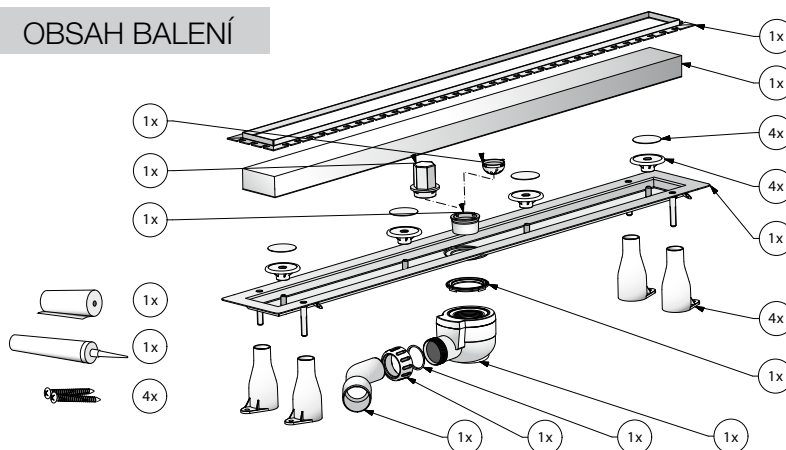

ODTOKOVÉ ŽLABY A ROŠTY

PLAST
BRNO

ODTOKOVÉ ŽLABY A ROŠTY

Odtokové žlaby Plast Brno umožňují rychlou a bezpečnou instalaci, snadné napojení na hydroizolaci a bezbariérový přístup do sprchového koutu. Další výhodou je nezávislý rámeček pro ukončení dlažby, který spolu s výškově stavitelnými podpěrami vyrovnají rošt s dlažbou. Odtok vody je zajištěn dvěma paralelními spárami. Součástí balení je i příslušenství pro instalaci.

ZÁRUKA 10 LET

DESIGN 4			DESIGN 5			DESIGN 6		
leštěný ART.	broušený ART.	cena / ks bez DPH	leštěný ART.	broušený ART.	cena / ks bez DPH	leštěný ART.	broušený ART.	cena / ks bez DPH
SZR064L	SZR064B	2320,00	SZR065L	SZR065B	2320,00	SZR066L	SZR066B	2320,00
SZR074L	SZR074B	2430,00	SZR075L	SZR075B	2430,00	SZR076L	SZR076B	2430,00
SZR084L	SZR084B	2600,00	SZR085L	SZR085B	2600,00	SZR086L	SZR086B	2600,00
SZR094L	SZR094B	2770,00	SZR095L	SZR095B	2770,00	SZR096L	SZR096B	2770,00
SZR104L	SZR104B	2930,00	SZR105L	SZR105B	2930,00	SZR106L	SZR106B	2930,00

ROZMĚRY

OBSAH BALENÍ

MATKOVÉ SIFONY

Designové mosazné sifony do vaší koupelny. Vhodné pro kombinaci s umyvadlovým výtokovým ventilem Click-Clack.

SIFON CR MATKOVÝ

EMCR004

SIFON CR MATKOVÝ

EMCR003