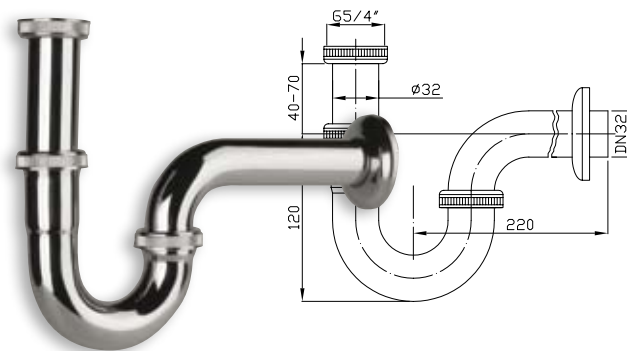

ODTOKOVÉ ŽLABY A ROŠTY

PLAST
BRNO

ODTOKOVÉ ŽLABY A ROŠTY

Odtokové žlaby Plast Brno umožňují rychlou a bezpečnou instalaci, snadné napojení na hydroizolaci a bezbariérový přístup do sprchového koutu. Další výhodou je nezávislý rámeček pro ukončení dlažby, který spolu s výškově stavitelnými podpěrami vyrovnají rošt s dlažbou. Odtok vody je zajištěn dvěma paralelními spárami. Součástí balení je i příslušenství pro instalaci.

ROZMĚRY

OBSAH BALENÍ

MATKOVÉ SIFONY

Designové mosazné sifony do vaší koupelny. Vhodné pro kombinaci s umyvadlovým výtokovým ventilem Click-Clack.

SIFON CR MATKOVÝ

EMCR004

SIFON CR MATKOVÝ

EMCR003

UMYVADLOVÝ VÝTOKOVÝ VENTIL CLICK - CLAK

EUVCR01

MALÝ

UMYVADLOVÝ VÝTOKOVÝ VENTIL CLICK - CLAK

EUVCR02

VELKÝ

SIFON CR MATKOVÝ

EMCR002