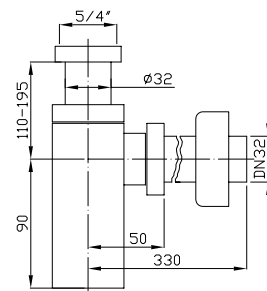

ROZMĚRY

OBSAH BALENÍ

MATKOVÉ SIFONY

Designové mosazné sifony do vaší koupelny. Vhodné pro kombinaci s umyvadlovým výtokovým ventilem Click-Clack.

SIFON CR MATKOVÝ

EMCR004

SIFON CR MATKOVÝ

EMCR003

UMYVADLOVÝ VÝTOKOVÝ VENTIL CLICK - CLAK

EUVCR01

MALÝ

UMYVADLOVÝ VÝTOKOVÝ VENTIL CLICK - CLAK

EUVCR02

VELKÝ

SIFON CR MATKOVÝ

EMCR002