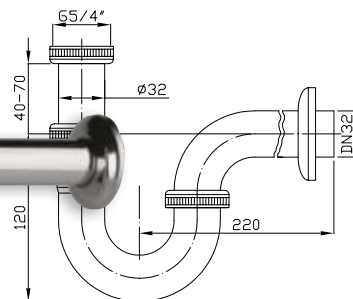

ROZMĚRY

OBSAH BALENÍ

MATKOVÉ SIFONY

Designové mosazné sifony do vaší koupelny. Vhodné pro kombinaci s umyvadlovým výtokovým ventilem Click-Clack.

SIFON CR MATKOVÝ

EMCR004

SIFON CR MATKOVÝ

EMCR003

UMYVADLOVÝ VÝTOKOVÝ VENTIL CLICK - CLAK

EUVCR01

MALÝ

UMYVADLOVÝ VÝTOKOVÝ VENTIL CLICK - CLAK

EUVCR02

VELKÝ

SIFON CR MATKOVÝ

EMCR002