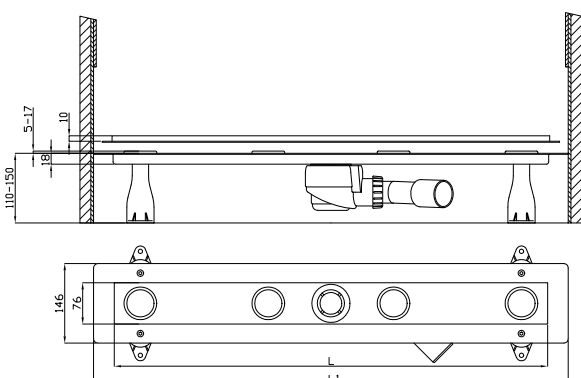

MAXIMÁLNÍ VARIABILITA

6 originálních vzorů roštů v leštěném nebo broušeném provedení, 5 různých délek a možnost libovolného umístění – místo pro vaši představivost.

KVALITA JE SAMOZŘEJMOSTÍ

ČSN EN 1253
Nerezová ocel AISI 304
Třída zatížení K3, 300 kg
Elektrolyticky leštěno

ZÁRUKA 10 LET

DESIGN 4			DESIGN 5			DESIGN 6		
leštěný ART.	broušený ART.	cena / ks bez DPH	leštěný ART.	broušený ART.	cena / ks bez DPH	leštěný ART.	broušený ART.	cena / ks bez DPH
SZR064L	SZR064B	2320,00	SZR065L	SZR065B	2320,00	SZR066L	SZR066B	2320,00
SZR074L	SZR074B	2430,00	SZR075L	SZR075B	2430,00	SZR076L	SZR076B	2430,00
SZR084L	SZR084B	2600,00	SZR085L	SZR085B	2600,00	SZR086L	SZR086B	2600,00
SZR094L	SZR094B	2770,00	SZR095L	SZR095B	2770,00	SZR096L	SZR096B	2770,00
SZR104L	SZR104B	2930,00	SZR105L	SZR105B	2930,00	SZR106L	SZR106B	2930,00

ROZMĚRY

OBSAH BALENÍ