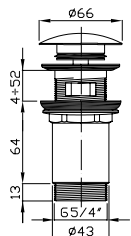

ROZMĚRY

OBSAH BALENÍ

MATKOVÉ SIFONY

Designové mosazné sifony do vaší koupelny. Vhodné pro kombinaci s umyvadlovým výtokovým ventilem Click-Clack.

SIFON CR MATKOVÝ

EMCR004

SIFON CR MATKOVÝ

EMCR003

UMYVADLOVÝ VÝTOKOVÝ VENTIL CLICK - CLAK

EUVCR01

MALÝ

UMYVADLOVÝ VÝTOKOVÝ VENTIL CLICK - CLAK

EUVCR02

VELKÝ

SIFON CR MATKOVÝ

EMCR002