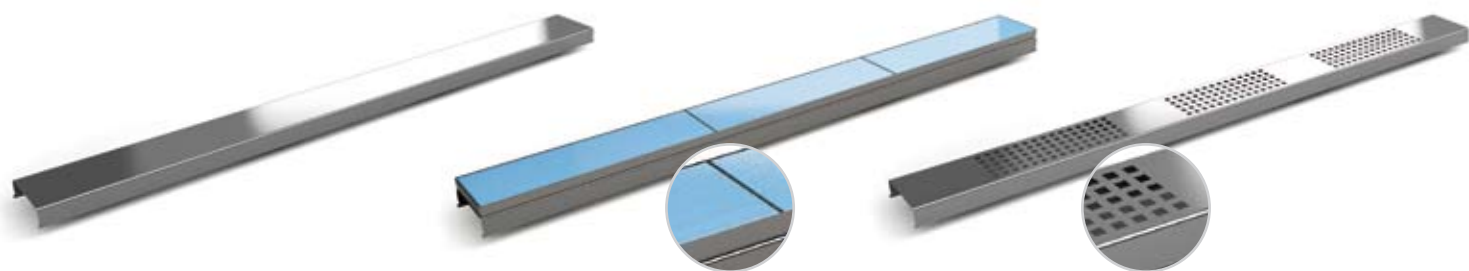

ODTOKOVÉ ŽLABY A ROŠTY

PLAST
BRNO

ODTOKOVÉ ŽLABY A ROŠTY

Odtokové žlaby Plast Brno umožňují rychlou a bezpečnou instalaci, snadné napojení na hydroizolaci a bezbariérový přístup do sprchového koutu. Další výhodou je nezávislý rámeček pro ukončení dlažby, který spolu s výškově stavitelnými podpěrami vyrovnají rošt s dlažbou. Odtok vody je zajištěn dvěma paralelními spárami. Součástí balení je i příslušenství pro instalaci.

ROŠT	DESIGN 1			DESIGN 2		DESIGN 3			
	leštěný ART.	broušený ART.	cena / ks bez DPH	pro dlažbu ART.	cena / ks bez DPH	leštěný ART.	broušený ART.	cena / ks bez DPH	
Šířka koutu*									
700	SZR061L	SZR061B	1250,00	SZR062L	2 320,00	SZR063L	SZR063B	2770,00	
800	SZR071L	SZR071B	1360,00	SZR072L	2 430,00	SZR073L	SZR073B	2880,00	
900	SZR081L	SZR081B	1470,00	SZR082L	2 600,00	SZR083L	SZR083B	3100,00	
1000	SZR091L	SZR091B	1580,00	SZR092L	2 770,00	SZR093L	SZR093B	3320,00	
1100	SZR101L	SZR101B	1690,00	SZR102L	2 930,00	SZR103L	SZR103B	3540,00	

ŽLAB				
Šířka koutu*	ART.	L	L1	cena / ks (bez DPH)
700	SZP0600	600	670	6200,00
800	SZP0700	700	770	6420,00
900	SZP0800	800	870	6530,00
1000	SZP0900	900	970	6750,00
1100	SZP1000	1000	1070	7080,00

* minimální šířka koutu

MAXIMÁLNÍ VARIABILITA

6 originálních vzorů roštů v leštěném nebo broušeném provedení, 5 různých délek a možnost libovolného umístění – místo pro vaši představivost.

KVALITA JE SAMOZŘEJMOSTÍ

ČSN EN 1253
Nerezová ocel AISI 304
Třída zatížení K3, 300 kg
Elektrolyticky leštěno