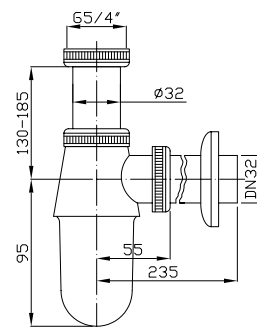

ROZMĚRY

OBSAH BALENÍ

MATKOVÉ SIFONY

Designové mosazné sifony do vaší koupelny. Vhodné pro kombinaci s umyvadlovým výtokovým ventilem Click-Clack.

SIFON CR MATKOVÝ

EMCR004

SIFON CR MATKOVÝ

EMCR003

UMYVADLOVÝ VÝTOKOVÝ VENTIL CLICK - CLAK

EUVCR01

MALÝ

UMYVADLOVÝ VÝTOKOVÝ VENTIL CLICK - CLAK

EUVCR02

VELKÝ

SIFON CR MATKOVÝ

EMCR002