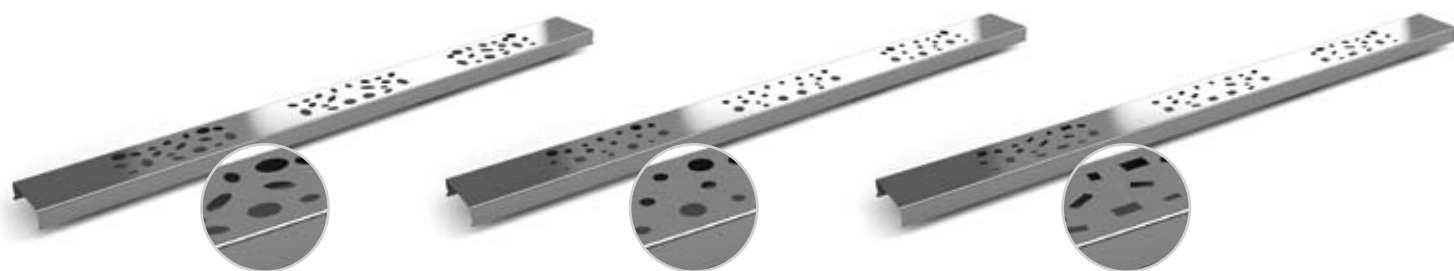

MAXIMÁLNÍ VARIABILITA

6 originálních vzorů roštů v leštěném nebo broušeném provedení, 5 různých délek a možnost libovolného umístění – místo pro vaši představivost.

KVALITA JE SAMOZŘEJMOSTÍ

ČSN EN 1253
Nerezová ocel AISI 304
Třída zatížení K3, 300 kg
Elektrolyticky leštěno

ZÁRUKA 10 LET

DESIGN 4			DESIGN 5			DESIGN 6		
leštěný ART.	broušený ART.	cena / ks bez DPH	leštěný ART.	broušený ART.	cena / ks bez DPH	leštěný ART.	broušený ART.	cena / ks bez DPH
SZR064L	SZR064B	2320,00	SZR065L	SZR065B	2320,00	SZR066L	SZR066B	2320,00
SZR074L	SZR074B	2430,00	SZR075L	SZR075B	2430,00	SZR076L	SZR076B	2430,00
SZR084L	SZR084B	2600,00	SZR085L	SZR085B	2600,00	SZR086L	SZR086B	2600,00
SZR094L	SZR094B	2770,00	SZR095L	SZR095B	2770,00	SZR096L	SZR096B	2770,00
SZR104L	SZR104B	2930,00	SZR105L	SZR105B	2930,00	SZR106L	SZR106B	2930,00

ROZMĚRY

OBSAH BALENÍ