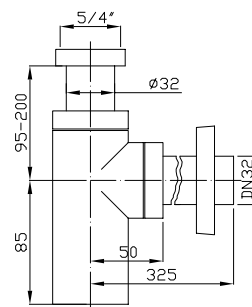

ROZMĚRY

OBSAH BALENÍ

MATKOVÉ SIFONY

Designové mosazné sifony do vaší koupelny. Vhodné pro kombinaci s umyvadlovým výtokovým ventilem Click-Clack.

SIFON CR MATKOVÝ

EMCR004

SIFON CR MATKOVÝ

EMCR003

UMYVADLOVÝ VÝTOKOVÝ VENTIL CLICK - CLAK

EUVCR01

MALÝ

UMYVADLOVÝ VÝTOKOVÝ VENTIL CLICK - CLAK

EUVCR02

VELKÝ

SIFON CR MATKOVÝ

EMCR002